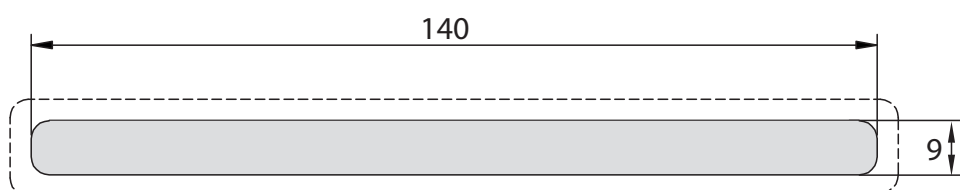

**Progelit** |  gevel- en dakrandpanelen

**PB140** [lengte: 5550 mm]