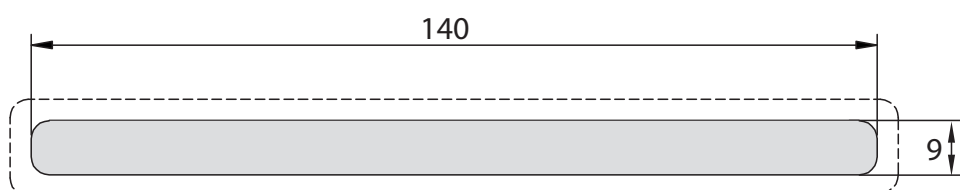

Progelit |  gevel- en dakrandpanelen

PB140 [lengte: 5550 mm]